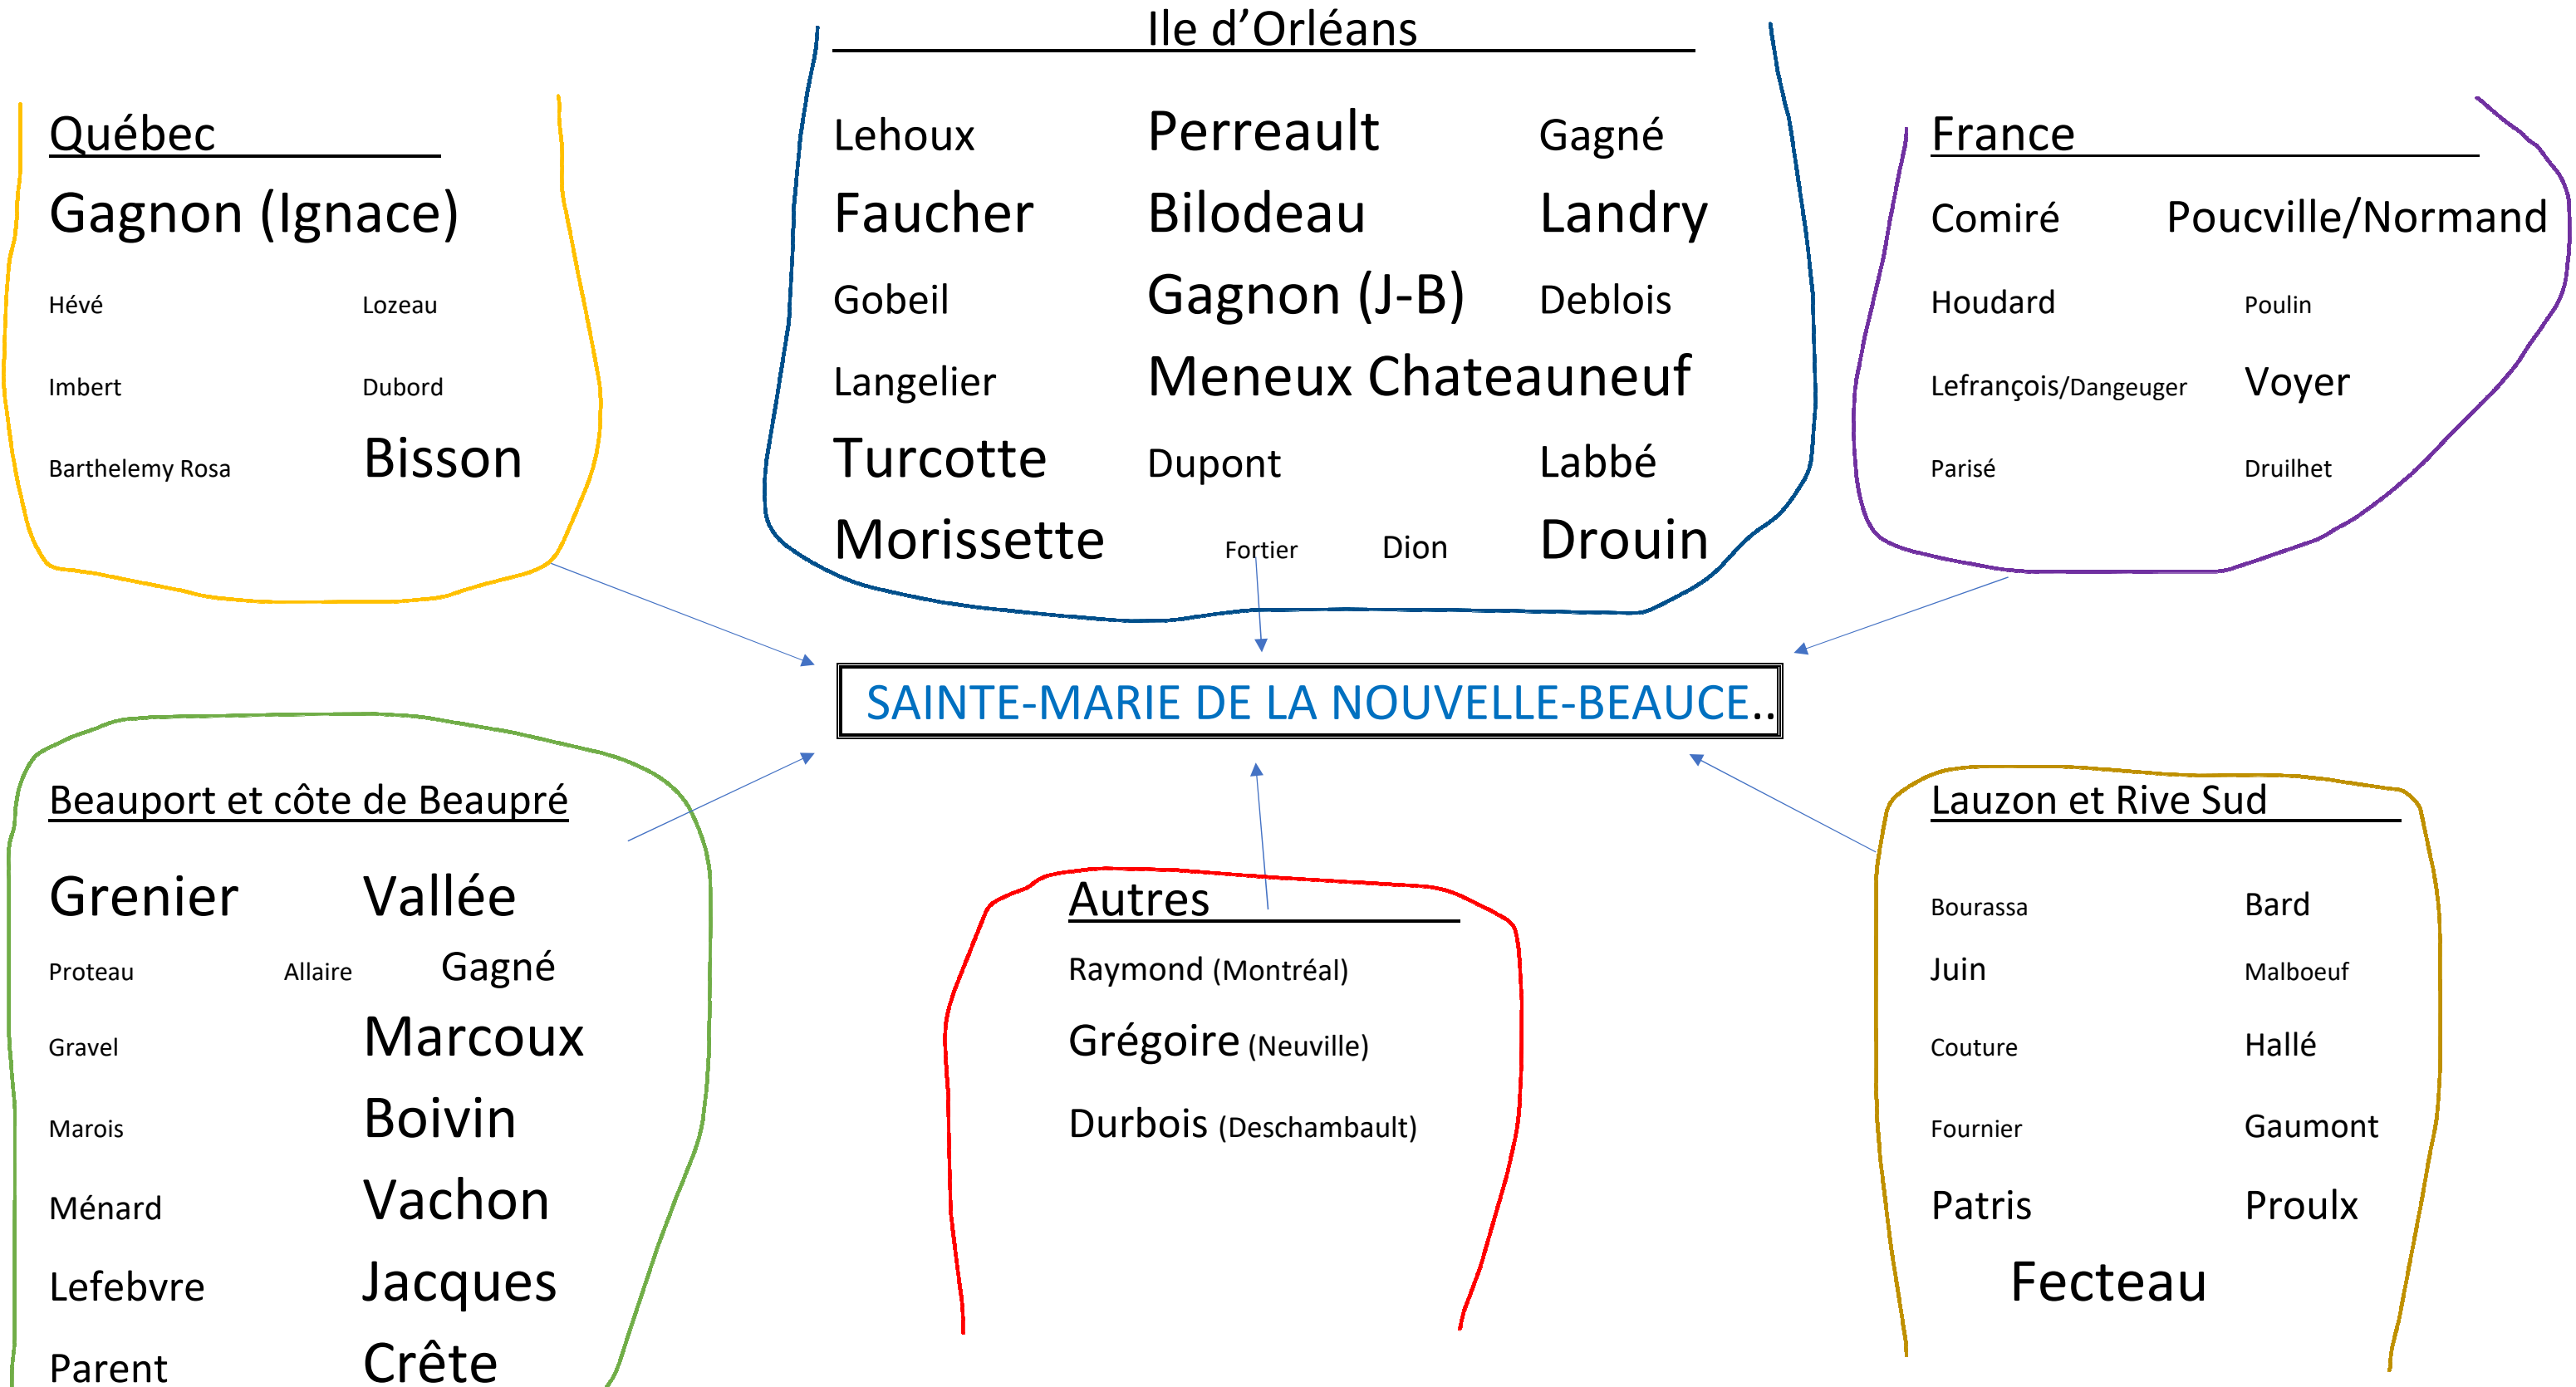

Familles pionnières de Sainte-Marie de 1738 à 1763 classée par leur lieu d'origine

Note : la taille des caractères indique la durée de la présence à Sainte-Marie