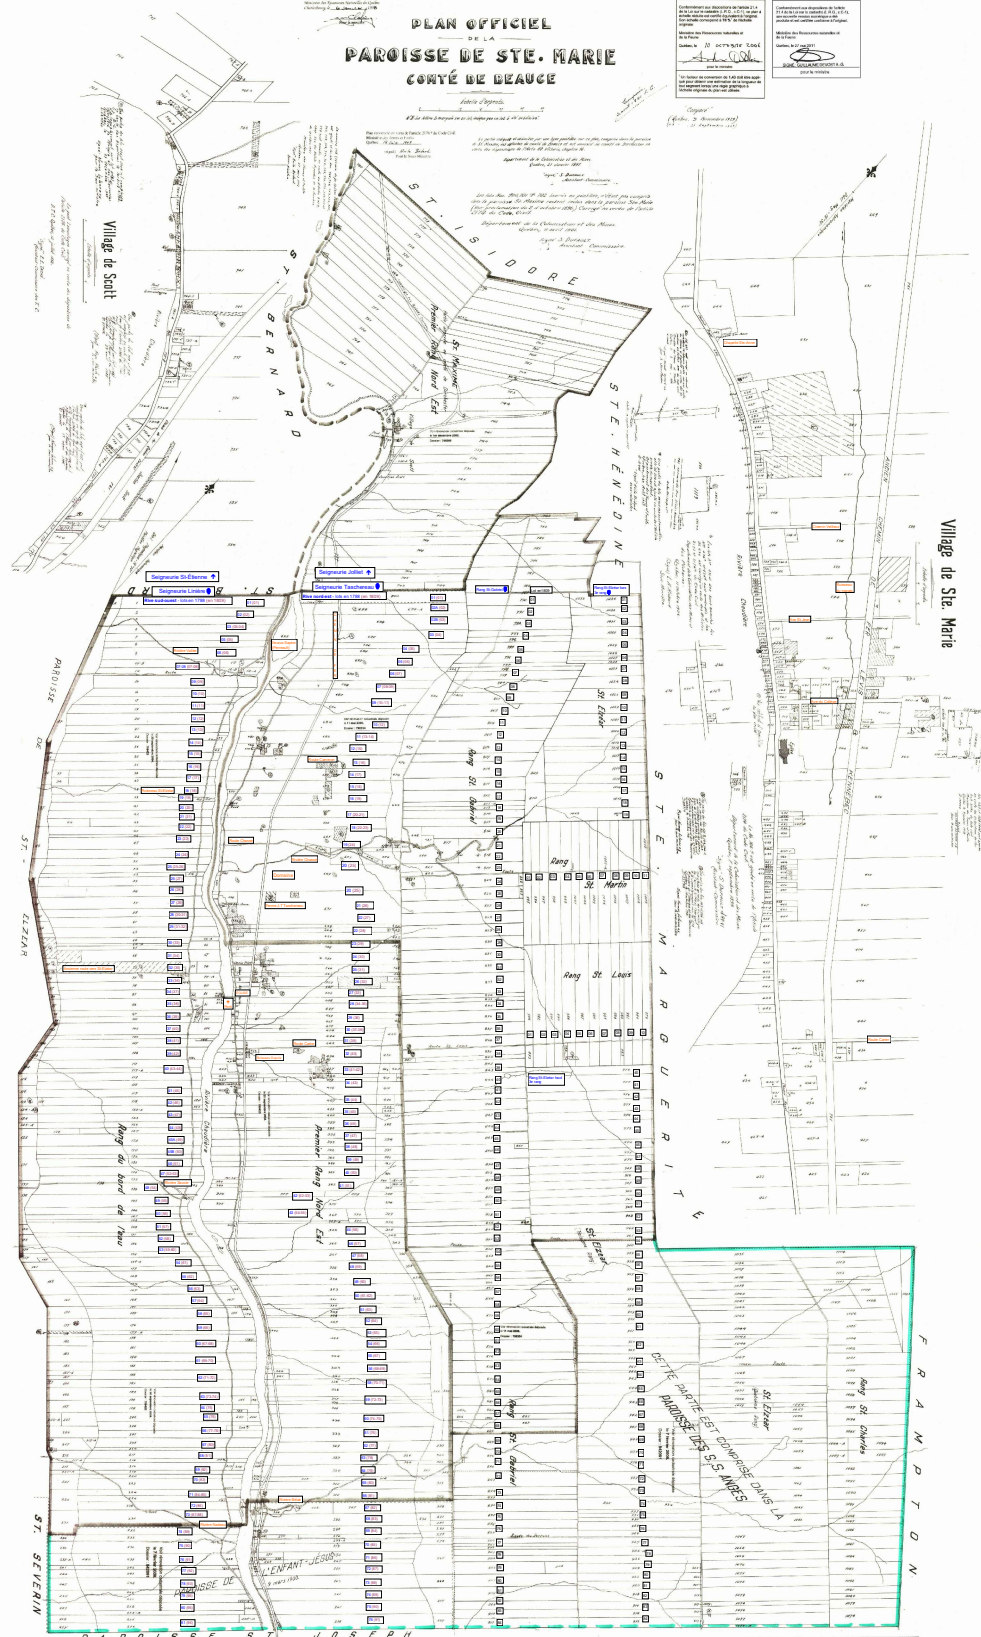

PLAN OFFICIEL DE LA PAROISSE DE STE. MARIE COTÉ DE BEAUCE

LE GOUVERNEMENT

SAINT-MARIE-DE-BEAUCE

Le plan officiel de la paroisse de Ste. Marie, Côté de Beauce, a été approuvé par le Conseil de la paroisse le 15 Mars 1961.

APPROUVÉ PAR LE GOUVERNEMENT

Le plan officiel de la paroisse de Ste. Marie, Côté de Beauce, a été approuvé par le Conseil de la paroisse le 15 Mars 1961.

PLAN OFFICIEL

Le plan officiel de la paroisse de Ste. Marie, Côté de Beauce, a été approuvé par le Conseil de la paroisse le 15 Mars 1961.